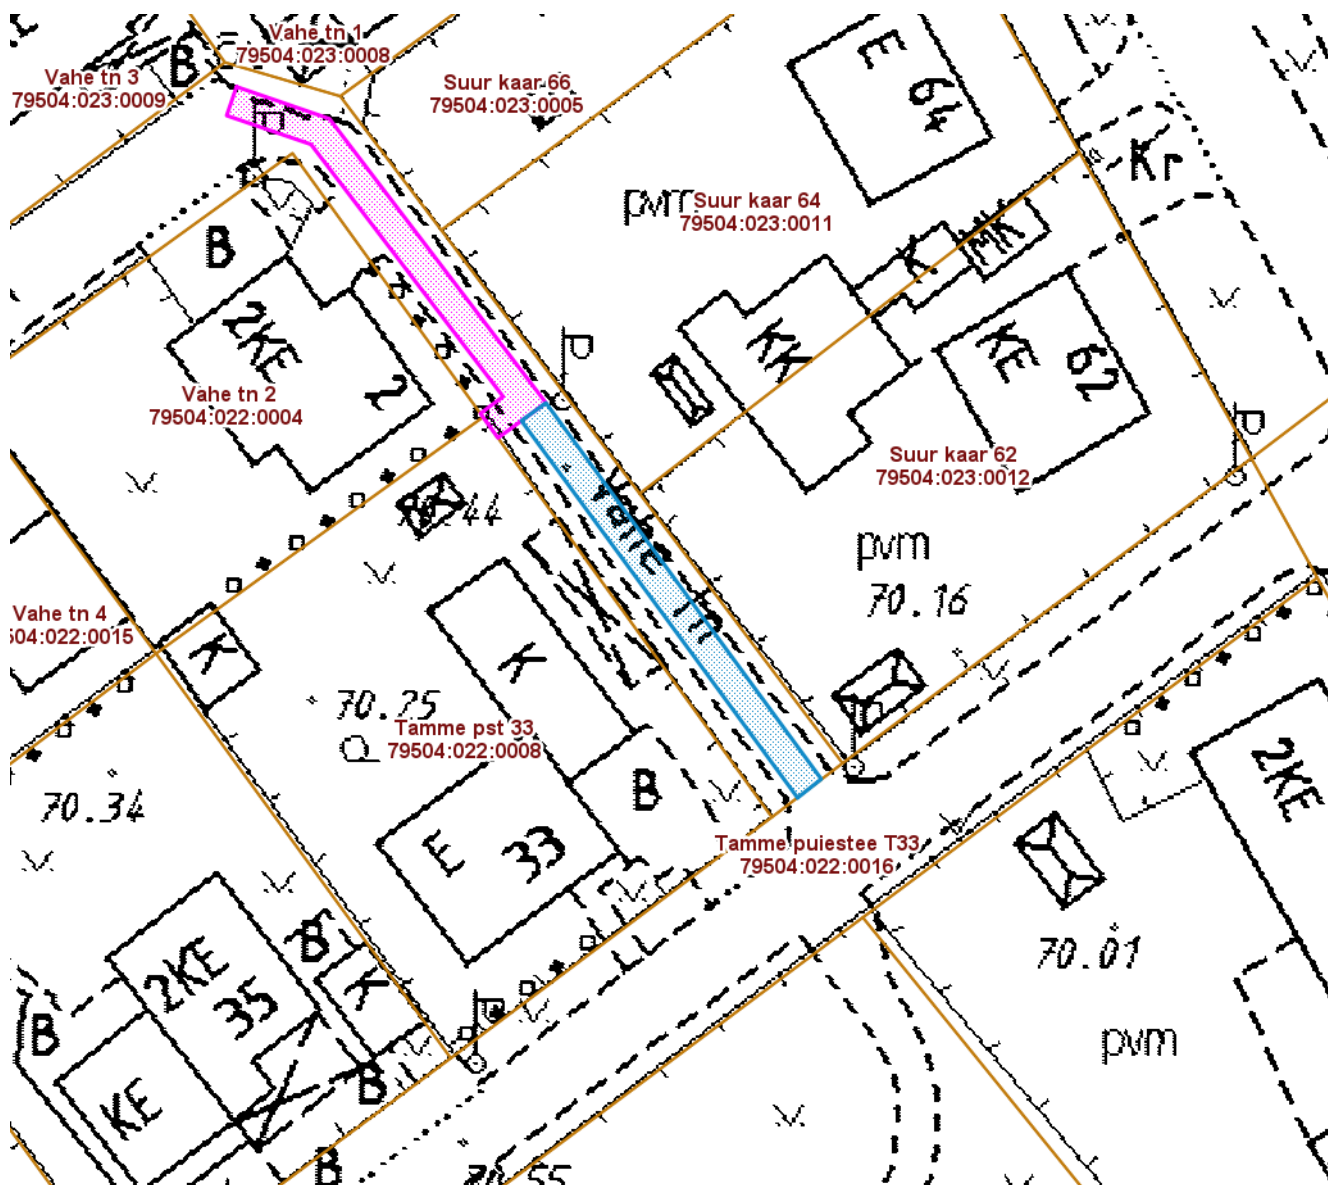

ISIKLIKU KASUTUSÕIGUSEGA KOORMATAVA

ALA SKEEM

Vahe tänav T1 (79504:023:0013)

M 1 : 500

— Isikliku kasutusõigusega seatav
maa-ala 62 m²
(A-kategooria gaasitoru)

— Olemasolevad piirangud ja
isiklikud kasutusõigused

Koostas: **Jelena Lindmäe**

Nr	X	Y
1	6472337.10	658158.35
2	6472338.34	658159.91
3	6472363.17	658141.72
4	6472361.99	658140.10